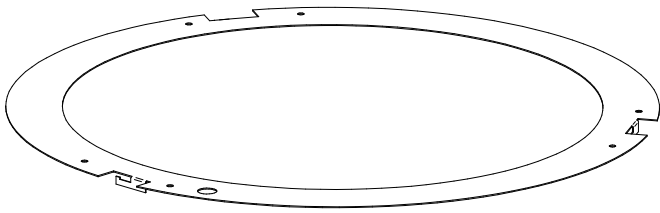

Zawiesia/Suspension

Type D

Luminaire	Colors	Suspension with connection	EAN
Tondo 1600		3 poles	5902107051143
Tondo 1600		5 poles (dimmable)	5902107051150

Type E

Type F

Luminaire	Colors	Suspension with connection	EAN
Tondo 682/800/1200/1600	-	-	5902107025595
Tondo 682/800/1200/1600	-	3 poles	5902107025601
Tondo 682/800/1200/1600	-	5 poles (dimmable)	5902107025618

Zaczep nastropowy/Surface Mounting Collar

Luminaire	Colors	EAN
Tondo 682	 - 34	5902107049355
Tondo 800	 - 34	5902107065959
Tondo 1200	 - 34	5902107050412
Tondo 1600	 - 34	5902107073862

UWAGA!!!

Dane techniczne mogą ulec zmianie. Zdjęcia opraw mogą odbiegać od rzeczywistości. Data ostatniej aktualizacji 11.07.2018 r.
Inne opcje oprawy dostępne na indywidualne zapytanie.