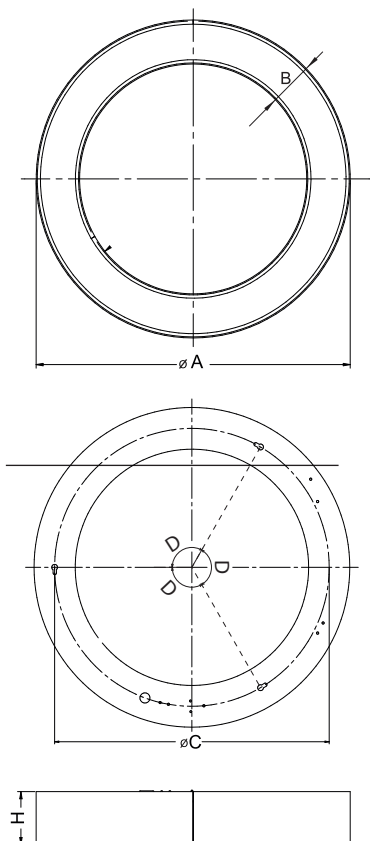

Wymiary / Dimensions / Размеры

TYP	PWM	LED	Φ [lm]	
TONDO LED 682 CC	33 W	LED	4400	
TONDO LED 682 CC	50 W	LED	7200	

Dostępna barwa światła / Available colour of the light / Цветовая температура: 830/840

SDCM=3

Trwałość źródeł LED / Lifetime of LED sources - 60000 h (L80/B10)

Zakres temperatury pracy oprawy / Operating temperature range: 5° C - 30° C

Podana moc dotyczy całego systemu (tolerancja +/- 10%) / The power shown refers to the whole system (tolerance +/- 10%). Podany strumień świetlny dotyczy źródeł LED (tolerancja +/- 10% w zależności od wartości temperatury barwowej) / The given luminous flux refers to LED light sources (tolerance +/- 10% depends on the value of the colour temperature).

Φ [lm]	A (mm)	B (mm)	H (mm)	C (mm)	D (mm)
4400	682	83	100	600	120°
7200	682	83	100	600	120°

Opcje oprawy / Luminaire options / Характеристика светильника

Przesłony / Diffuser / Рассеиватели:

PLX przesłona opalizowana PMMA
PMMA opal diffuser / рассеиватель из PMMA опаловый

Układ zasilający / Control gear / Пускорегулирующая аппаратура:

E zasilacz driver / Блок питания
ED zasilacz DIM 1-10V
DIM 1-10V driver / Блок питания DIM 1-10V