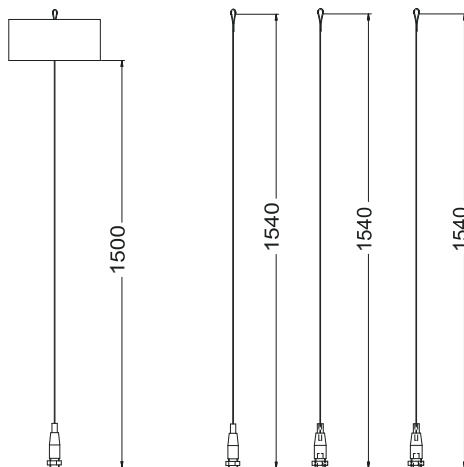

Zawiesia/Suspension

Luminaire	Colors	Suspension with connection	EAN
TONDO 682/800		3 poles	5902107024703
TONDO 682/800		5 poles (dimmable)	5902107021078

Luminaire	Colors	Suspension with connection	EAN
Tondo 682/800		3 poles	5902107024710
Tondo 682/800		5 poles (dimmable)	5902107025045

Type C

Luminaire	Colors	Suspension with connection	EAN
Tondo 1200		3 poles	5902107024727
Tondo 1200		5 poles (dimmable)	5902107025052