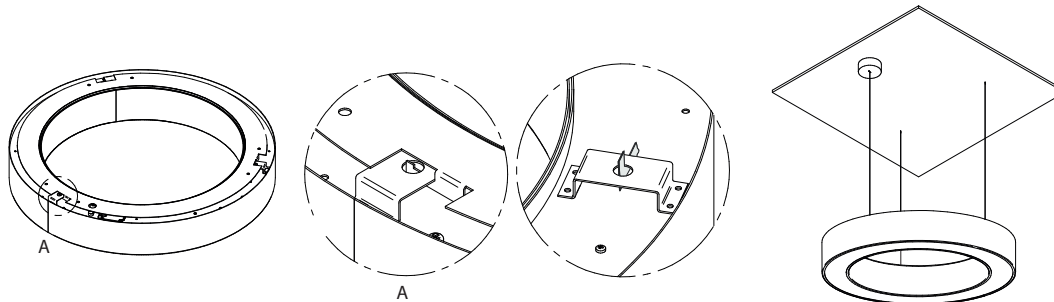

Sposób montażu / Way of mounting / Способ установки

Uchwyt do montażu natynkowego / Surface mounting bracket

Dostępne zawiesia - patrz strona nr 5 i 6
Suspension - page number 5 and 6