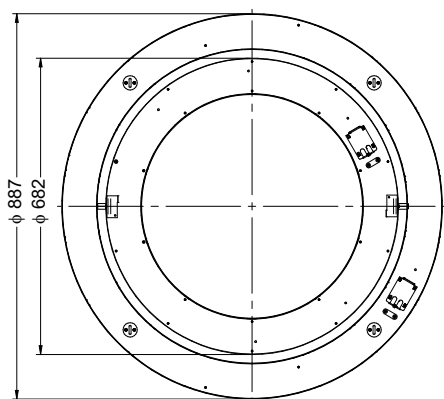

Wymiary / Dimensions / Размеры

TONDO DOUBLE SPHERE LED 197 W LED 21400

Dostępna barwa światła / Available colour of the light / Цветовая температура: 830/840

SDCM=3

Trwałość źródeł LED / Lifetime of LED sources - 60000 h (L80/B10)

Zakres temperatury pracy oprawy / Operating temperature range: 5° C - 30° C

Podana moc dotyczy całego systemu (tolerancja +/- 10%) / The power shown refers to the whole system (tolerance +/- 10%).

Podany strumień świetlny dotyczy źródeł LED (tolerancja +/- 10% w zależności od wartości temperatury barwowej) / The given luminous flux refers to LED light sources (tolerance +/- 10% depends on the value of the colour temperature).