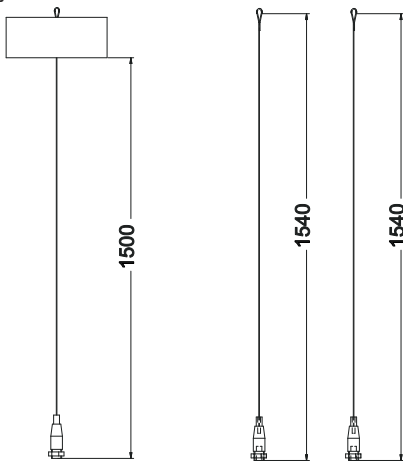

Zawiesia/Suspension

Luminaire	Colors	Suspension with connection	EAN
TONDO 682/800		3 poles	5902107024703
TONDO 682/800		5 poles (dimmable)	5902107021078

Type B

Luminaire	Colors	Suspension with connection	EAN
Tondo 682/800		3 poles	5902107024710
Tondo 682/800		5 poles (dimmable)	5902107025045

Luminaire	Colors	Suspension with connection	EAN
Tondo 1200		3 poles	5902107024727
Tondo 1200		5 poles (dimmable)	5902107025052