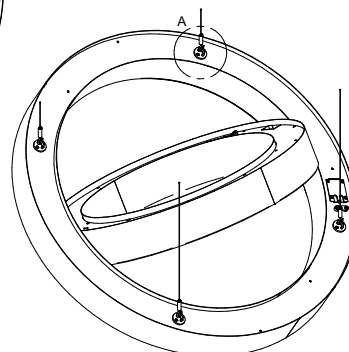

Opcje oprawy / Luminaire options / Характеристика светильника

Przesłony / Diffuser / Рассеиватели:

PLX przestona opalizowana PMMA
PMMA opal diffuser / рассеиватель из PMMA опаловый

Układ zapłonowy / Control gear / Пускорегулирующая аппаратура:

E zasilacz driver / Блок питания

EDD zasilacz DIM DALI DIM DALI driver / Блок питания DIM DALI