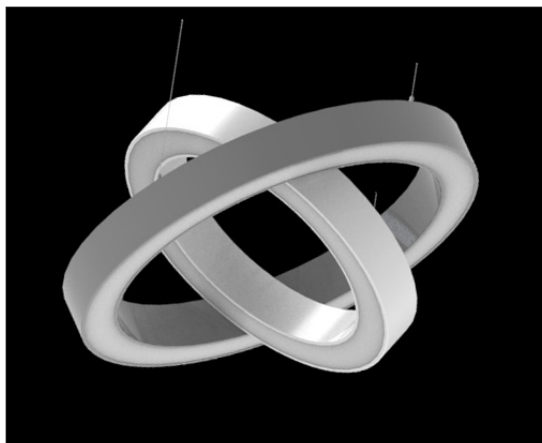

TONDO: DOUBLE SPHERE