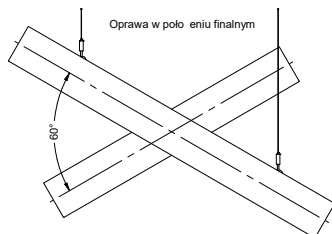

Opcje oprawy / Luminaire options / Характеристика светильника

Przesłony / Diffuser / Рассеиватели:

PLX przestona opalizowana PMMA
PMMA opal diffuser / рассеиватель из PMMA опаловый

Układ zapłonowy / Control gear / Пускорегулирующая аппаратура:

E zasilacz driver / Блок питания

EDD zasilacz DIM DALI DIM DALI driver / Блок питания DIM DALI