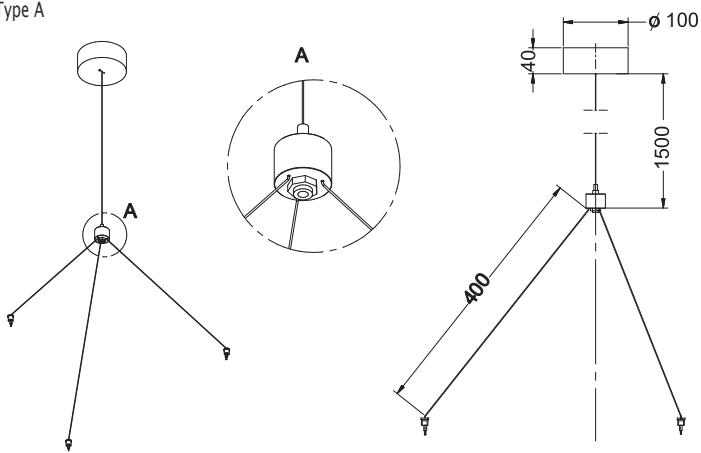

Zawiesia/Suspension

Type A