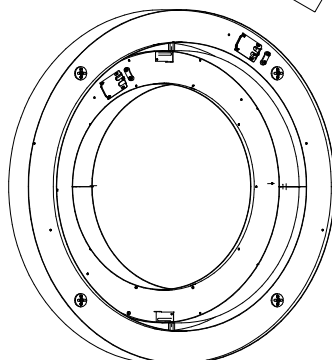

Opcje oprawy / Luminaire options / Характеристика светильника

Przesłony / Diffuser / Рассеиватели:

PLX przestona opalizowana PMMA
PMMA opal diffuser / рассеиватель из PMMA опаловый

Układ zapłonowy / Control gear / Пускорегулирующая аппаратура:

E zasilacz driver / Блок питания

EDD zasilacz DIM DALI DIM DALI driver / Блок питания DIM DALI